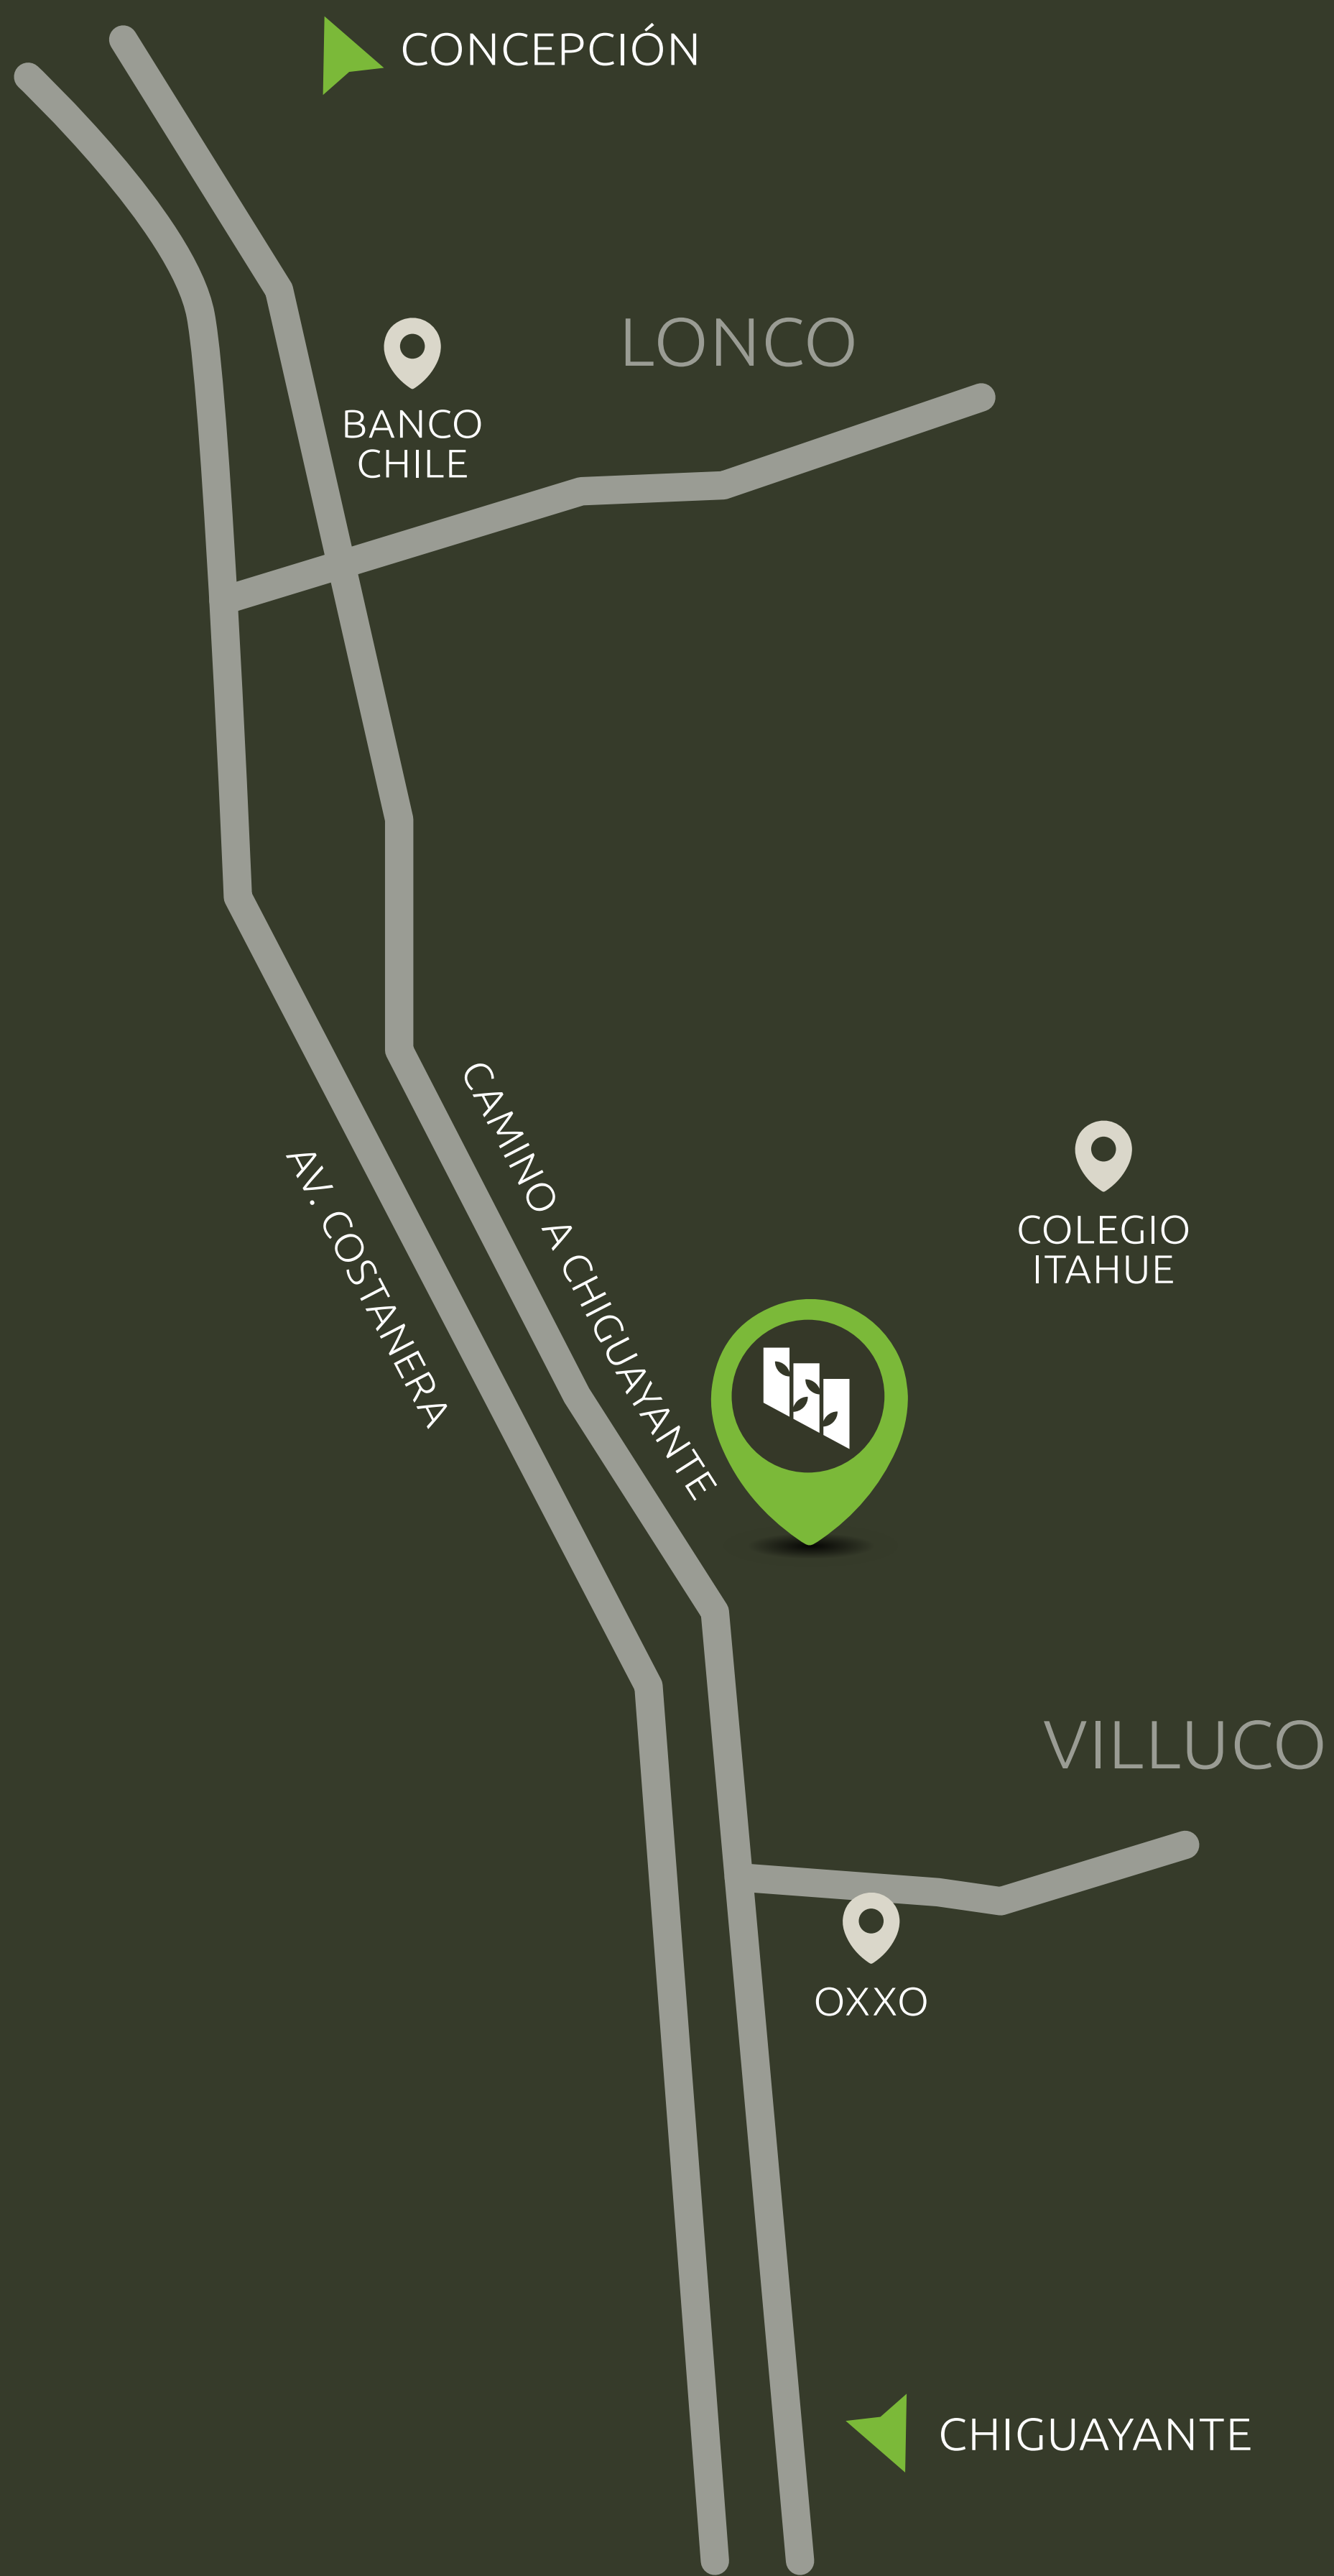

En cumplimiento de la Ley General de Urbanismo y Construcciones y la Ley de Protección de los Derechos del Consumidor, se informa que las imágenes y descripciones de las unidades y espacios del proyecto son referenciales y aproximadas, no constituyendo una representación exacta de la realidad y sujetos a modificaciones en base a lo efectivamente recepcionado. Valores sujetos a cambios según disponibilidad.